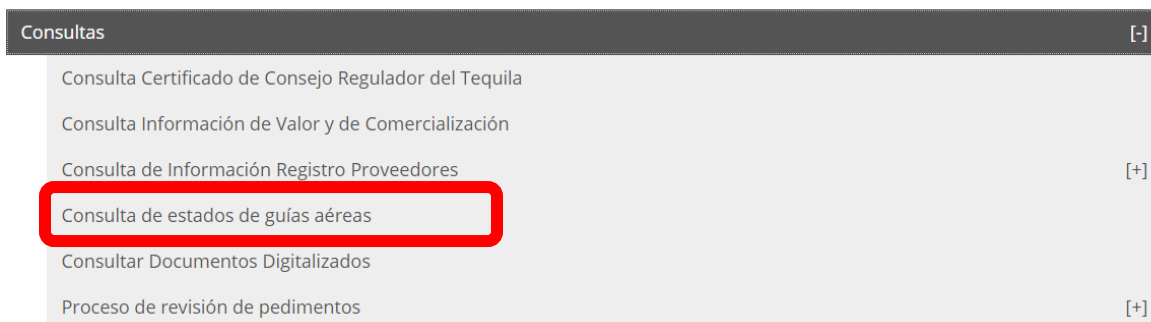

Bandeja de tareas pendientes

Posteriormente seleccionar **“Consulta de estados de guías aéreas”**